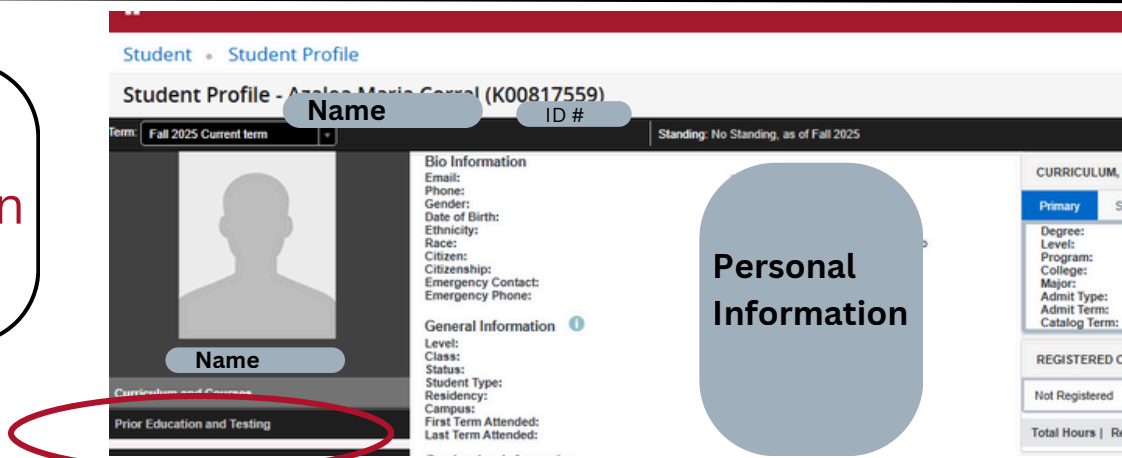

Cómo revisar sus niveles de calificación

SANTA BARBARA CITY COLLEGE | Welcome Center

1. Ir a My.SBCC.edu

2. Pasar el cursor sobre "Student Resources" y haz clic en "Profile"

3. Haz clic en "Prior Education and Testing"