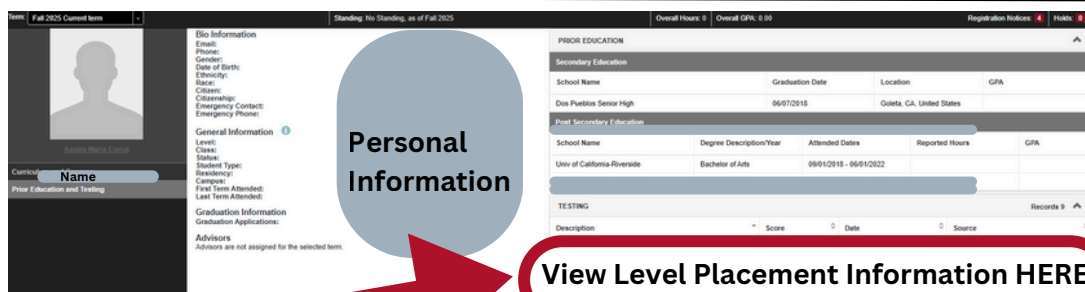

¿Preguntas? Manda un correo electrónico a: assessment@pipeline.sbcc.edu