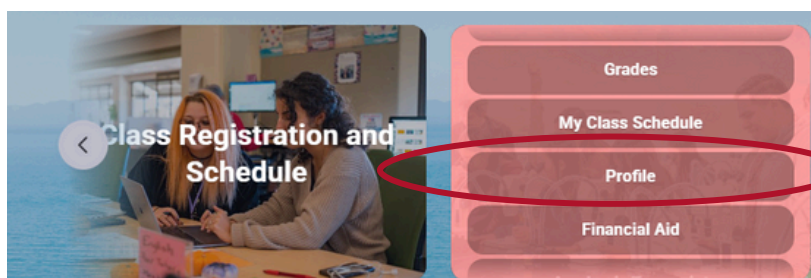

Cómo revisar sus niveles de calificación

SANTA BARBARA CITY COLLEGE | Welcome Center

1. Ir a My.SBCC.edu

2. Pasar el cursor sobre "Student Resources" y haz clic en "Profile"

3. Haz clic en "Prior Education and Testing"