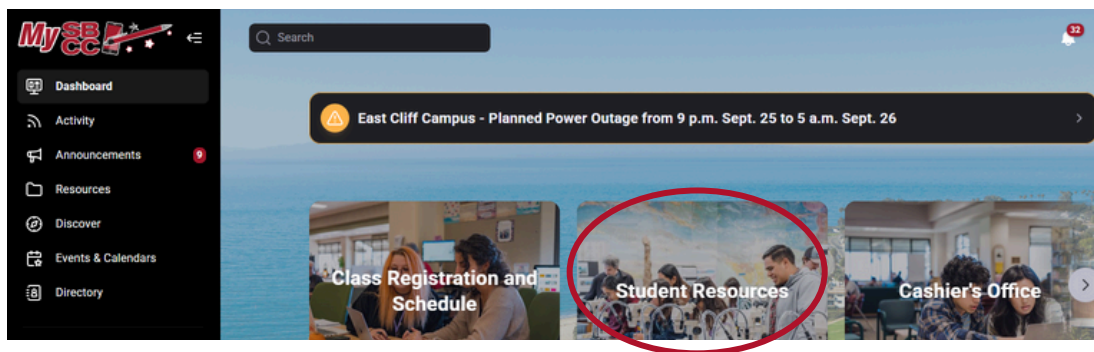

Cómo revisar sus niveles de calificación

SANTA BARBARA CITY COLLEGE | Welcome Center

1. Ir a My.SBCC.edu

2. Pasar el cursor sobre "Student Resources" y haz clic en "Profile"

3. Haz clic en "Prior Education and Testing"